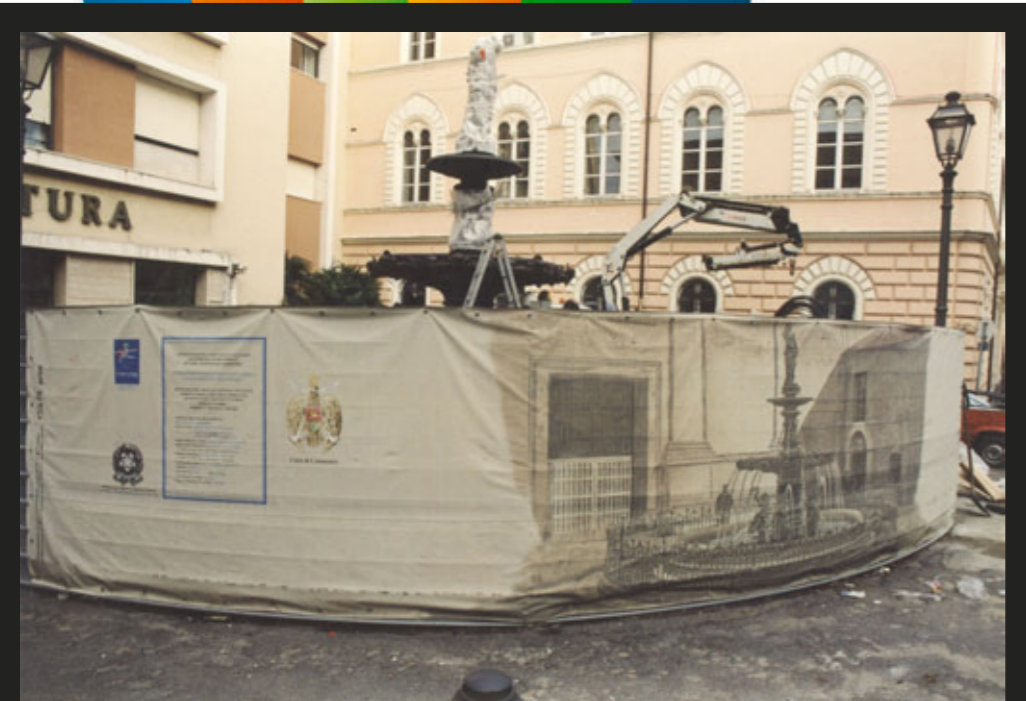

*Pannello per ambientazione
di interni 300x200 cm*

*Pannello per ambientazione
di interni 300x200 cm*

Pannello per decorazione vetrine 400x240

Copertura Cantiere Ripristino Fontana di S.Caterina

Manifesto 6x3

Vedo non vedo 90x200 cm

Poster 70x100 cm

Pannello per ambientazione di interni 300x200 cm

Totem 80x200 Cm

Pannello 200x200cm